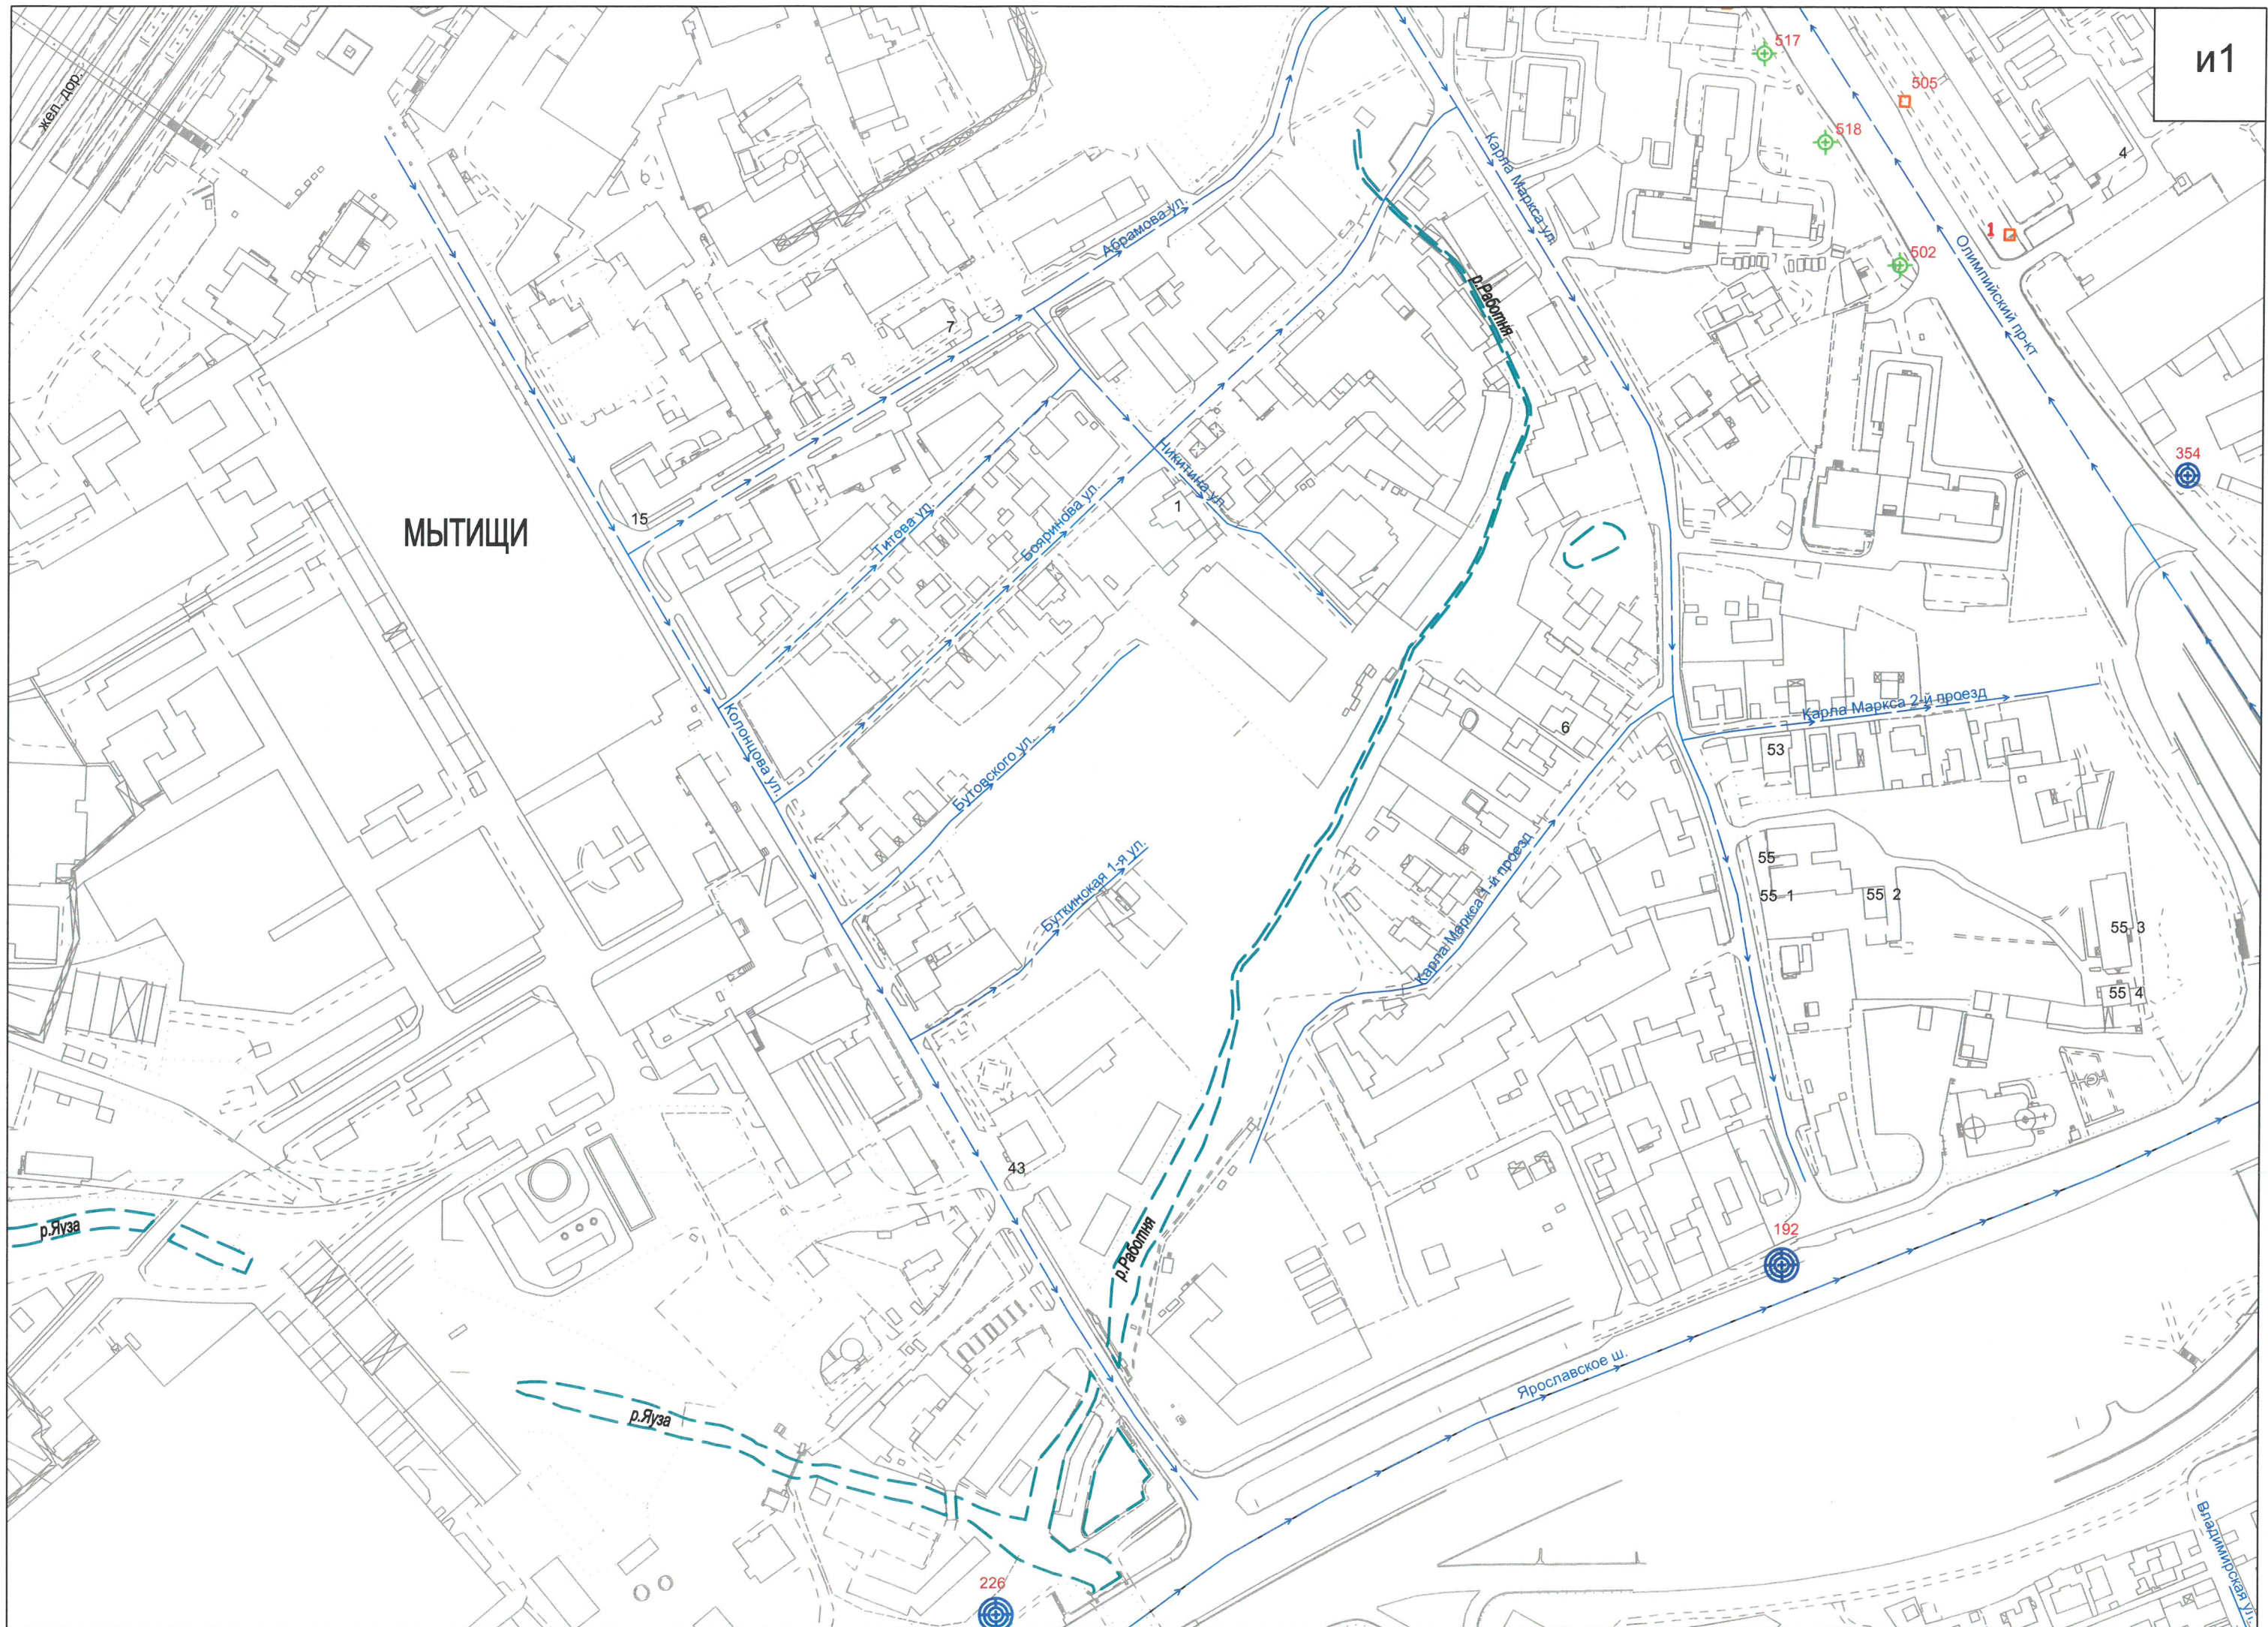

Схема расположения альбомов

Схема расположения листов

к1	к2	к3	к4	к5	к6	к7	к8	к9	к10
и1	и2	и3	и4	и5 городской округ Королёв	и6	и7	и8	и9	и10
з1	з2 МЫТИЩИ	з3	з4	з5	з6	з7	з8	з9	з10
ж1	ж2	ж3	ж4	ж5	ж6	ж7	ж8	ж9	ж10
е1	е2	е3	е4	е5	е6	е7	е8	е9	е10
д1	д2	д3	д4	д5	д6	д7	д8	д9	д10
г1	г2	г3	г4	г5	г6 городской округ Королёв	г7	г8	г9	г10
в1	в2	в3	в4	в5	в6	в7	в8	в9	в10
б1	б2 городской округ Балашиха	б3	б4	б5	б6	б7	б8	б9	б10
а1	МОСКВА	а3	а4	а5	а6	а7	а8	а9	а10

МЫТИЩИ

МЫТИЩИ

Ярославское ш.

Соловьева ул.

р. Яуза

Водопроводная аллея

Национальный парк "Лосиный остров"

Национальный парк "Лосиный остров"

199

121

220

221

222

223

120

2Д

городской округ
Королёв

Ярославское ш.

Академика Каргина ул.

Щепковский 2-й проезд

Первомайский 2-й проезд